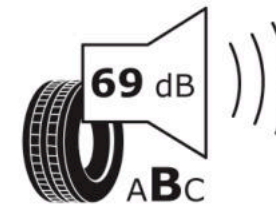

ENERG

MICHELIN

658014

245/45R20 99 Y

C1