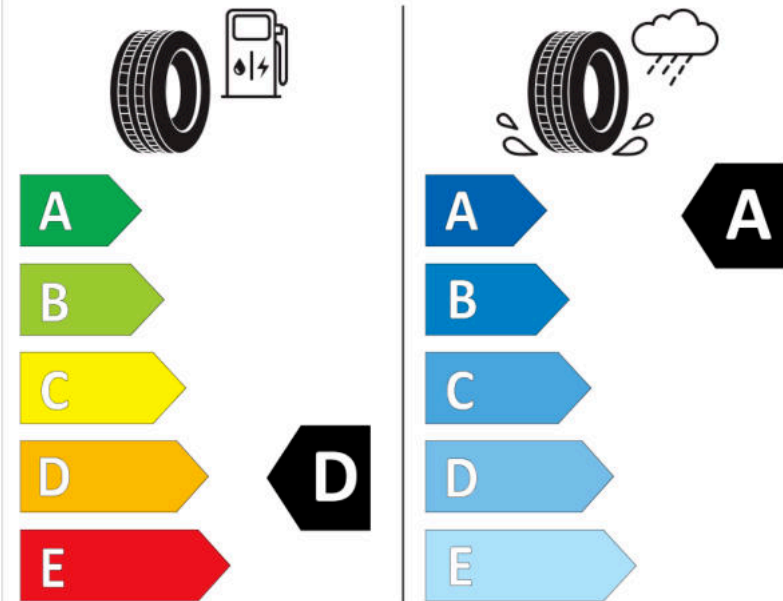

Δελτίο Πληροφοριών Προϊόντος

ΚΑΝΟΝΙΣΜΟΣ (ΕΕ) 2020/740

Μάρκα	MICHELIN
Εμπορική ονομασία	PILOT SPORT 4
Αναγνωριστικό μοντέλου	658014
Διάσταση	245/45R20
Δείκτης ικανότητας φόρτωσης	99
Σύμβολο κατηγορίας ταχύτητας	Y
Κατηγορία ως προς την εξοικονόμηση καυσίμου	D
Κατηγορία ως προς την πρόσφυση του ελαστικού σε υγρό οδόστρωμα	A
Κατηγορία εξωτερικού θορύβου κύλισης	B
Τιμή εξωτερικού θορύβου κύλισης	69 dB
Ελαστικό για χρήση σε συνθήκες έντονης χιονόπτωσης	Όχι
Ελαστικό πρόσφυσης στον πάγο	Όχι
Ημερομηνία έναρξης παραγωγής	35/18
Ημερομηνία λήξης παραγωγής	
Κατηγορία Φορτίου	SL
Επιπλέον πληροφορίες	245/45 RF20 99Y TL PILOT SPORT 4 ZP MI

ENERG

MICHELIN

658014

245/45R20 99 Y

C1